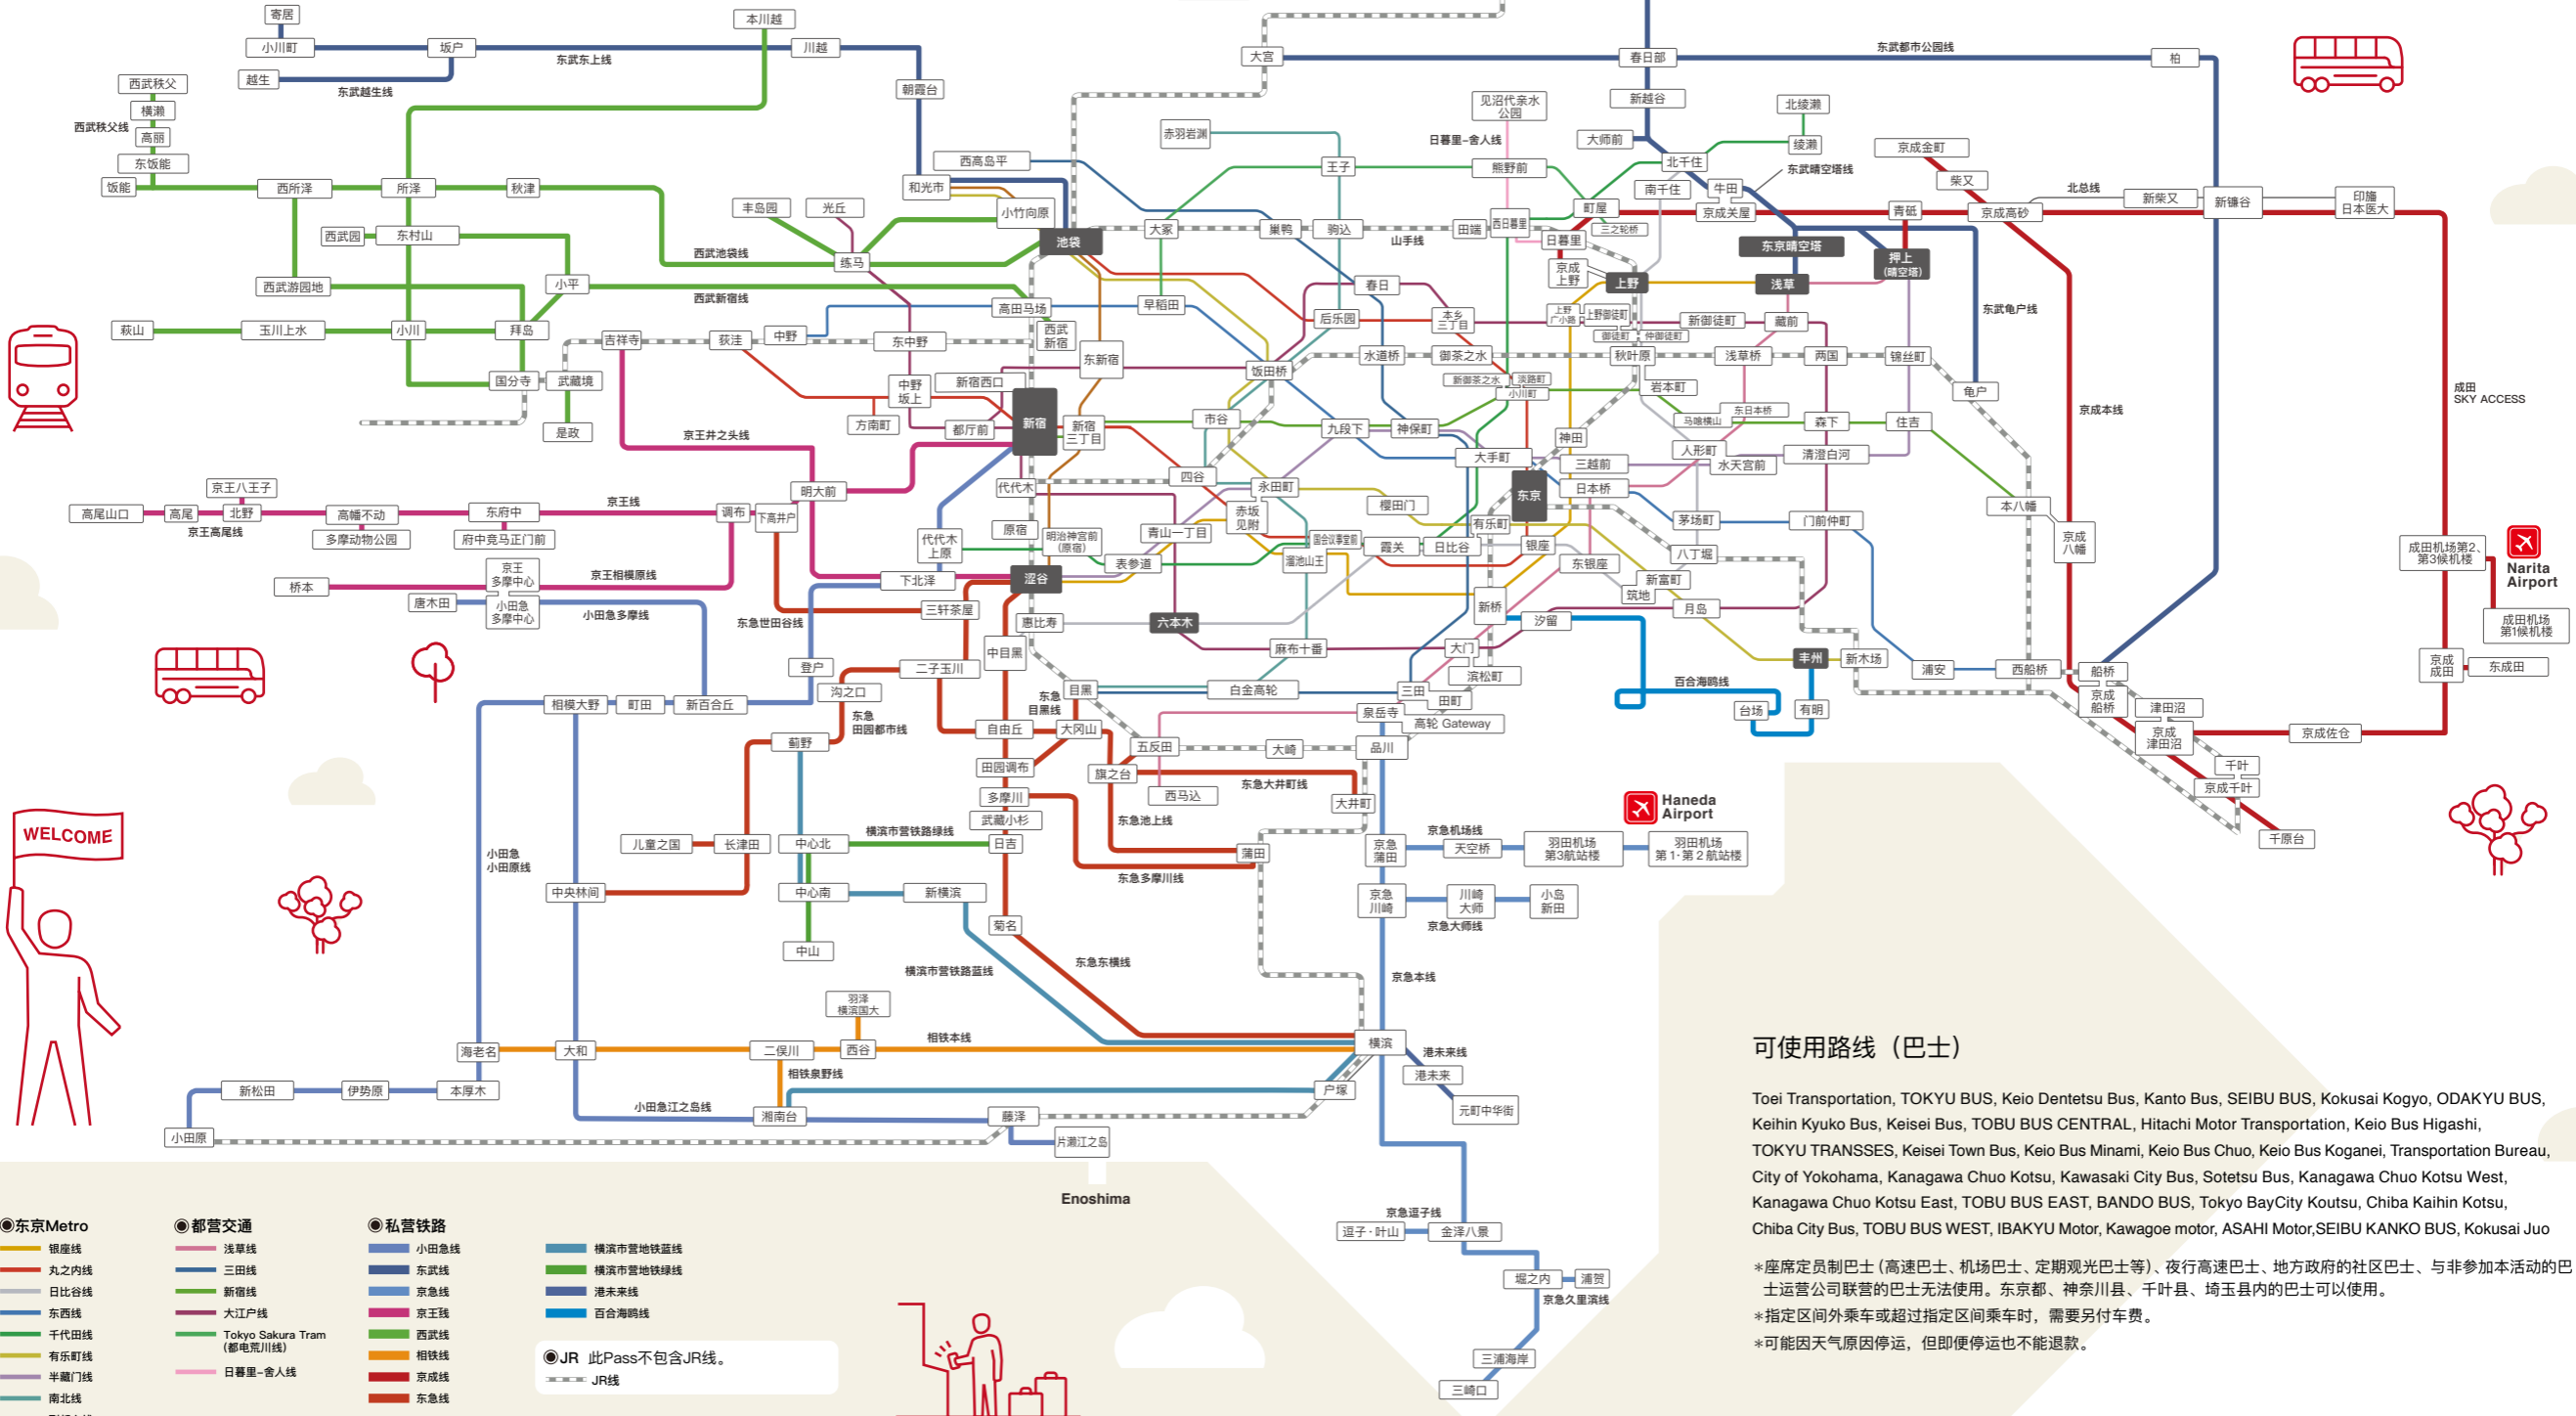

Greater Tokyo Pass

轻松便捷游玩首都圈

可使用路线 (巴士)

Toei Transportation, TOKYU BUS, Keio Dentetsu Bus, Kanto Bus, SEIBU BUS, Kokusai Kogyo, ODAKYU BUS, Keihin Kyuko Bus, Keisei Bus, TOBU BUS CENTRAL, Hitachi Motor Transportation, Keio Bus Higashi, TOKYU TRANSSES, Keisei Town Bus, Keio Bus Minami, Keio Bus Chuo, Keio Bus Koganei, Transportation Bureau, City of Yokohama, Kanagawa Chuo Kotsu, Kawasaki City Bus, Sotetsu Bus, Kanagawa Chuo Kotsu West, Kanagawa Chuo Kotsu East, TOBU BUS EAST, BANDO BUS, Tokyo BayCity Koutsu, Chiba Kaihin Kotsu, Chiba City Bus, TOBU BUS WEST, IBAKYU Motor, Kawagoe motor, ASAHI Motor, SEIBU KANKO BUS, Kokusai Juo

- *座席定员制巴士 (高速巴士、机场巴士、定期观光巴士等)、夜行高速巴士、地方政府的社区巴士、与非参加本活动的巴士运营公司联营的巴士无法使用。东京都、神奈川县、千叶县、埼玉县内的巴士可以使用。
- *指定区间外乘车或超过指定区间乘车时，需要另付车费。
- *可能因天气原因停运，但即便停运也不能退款。