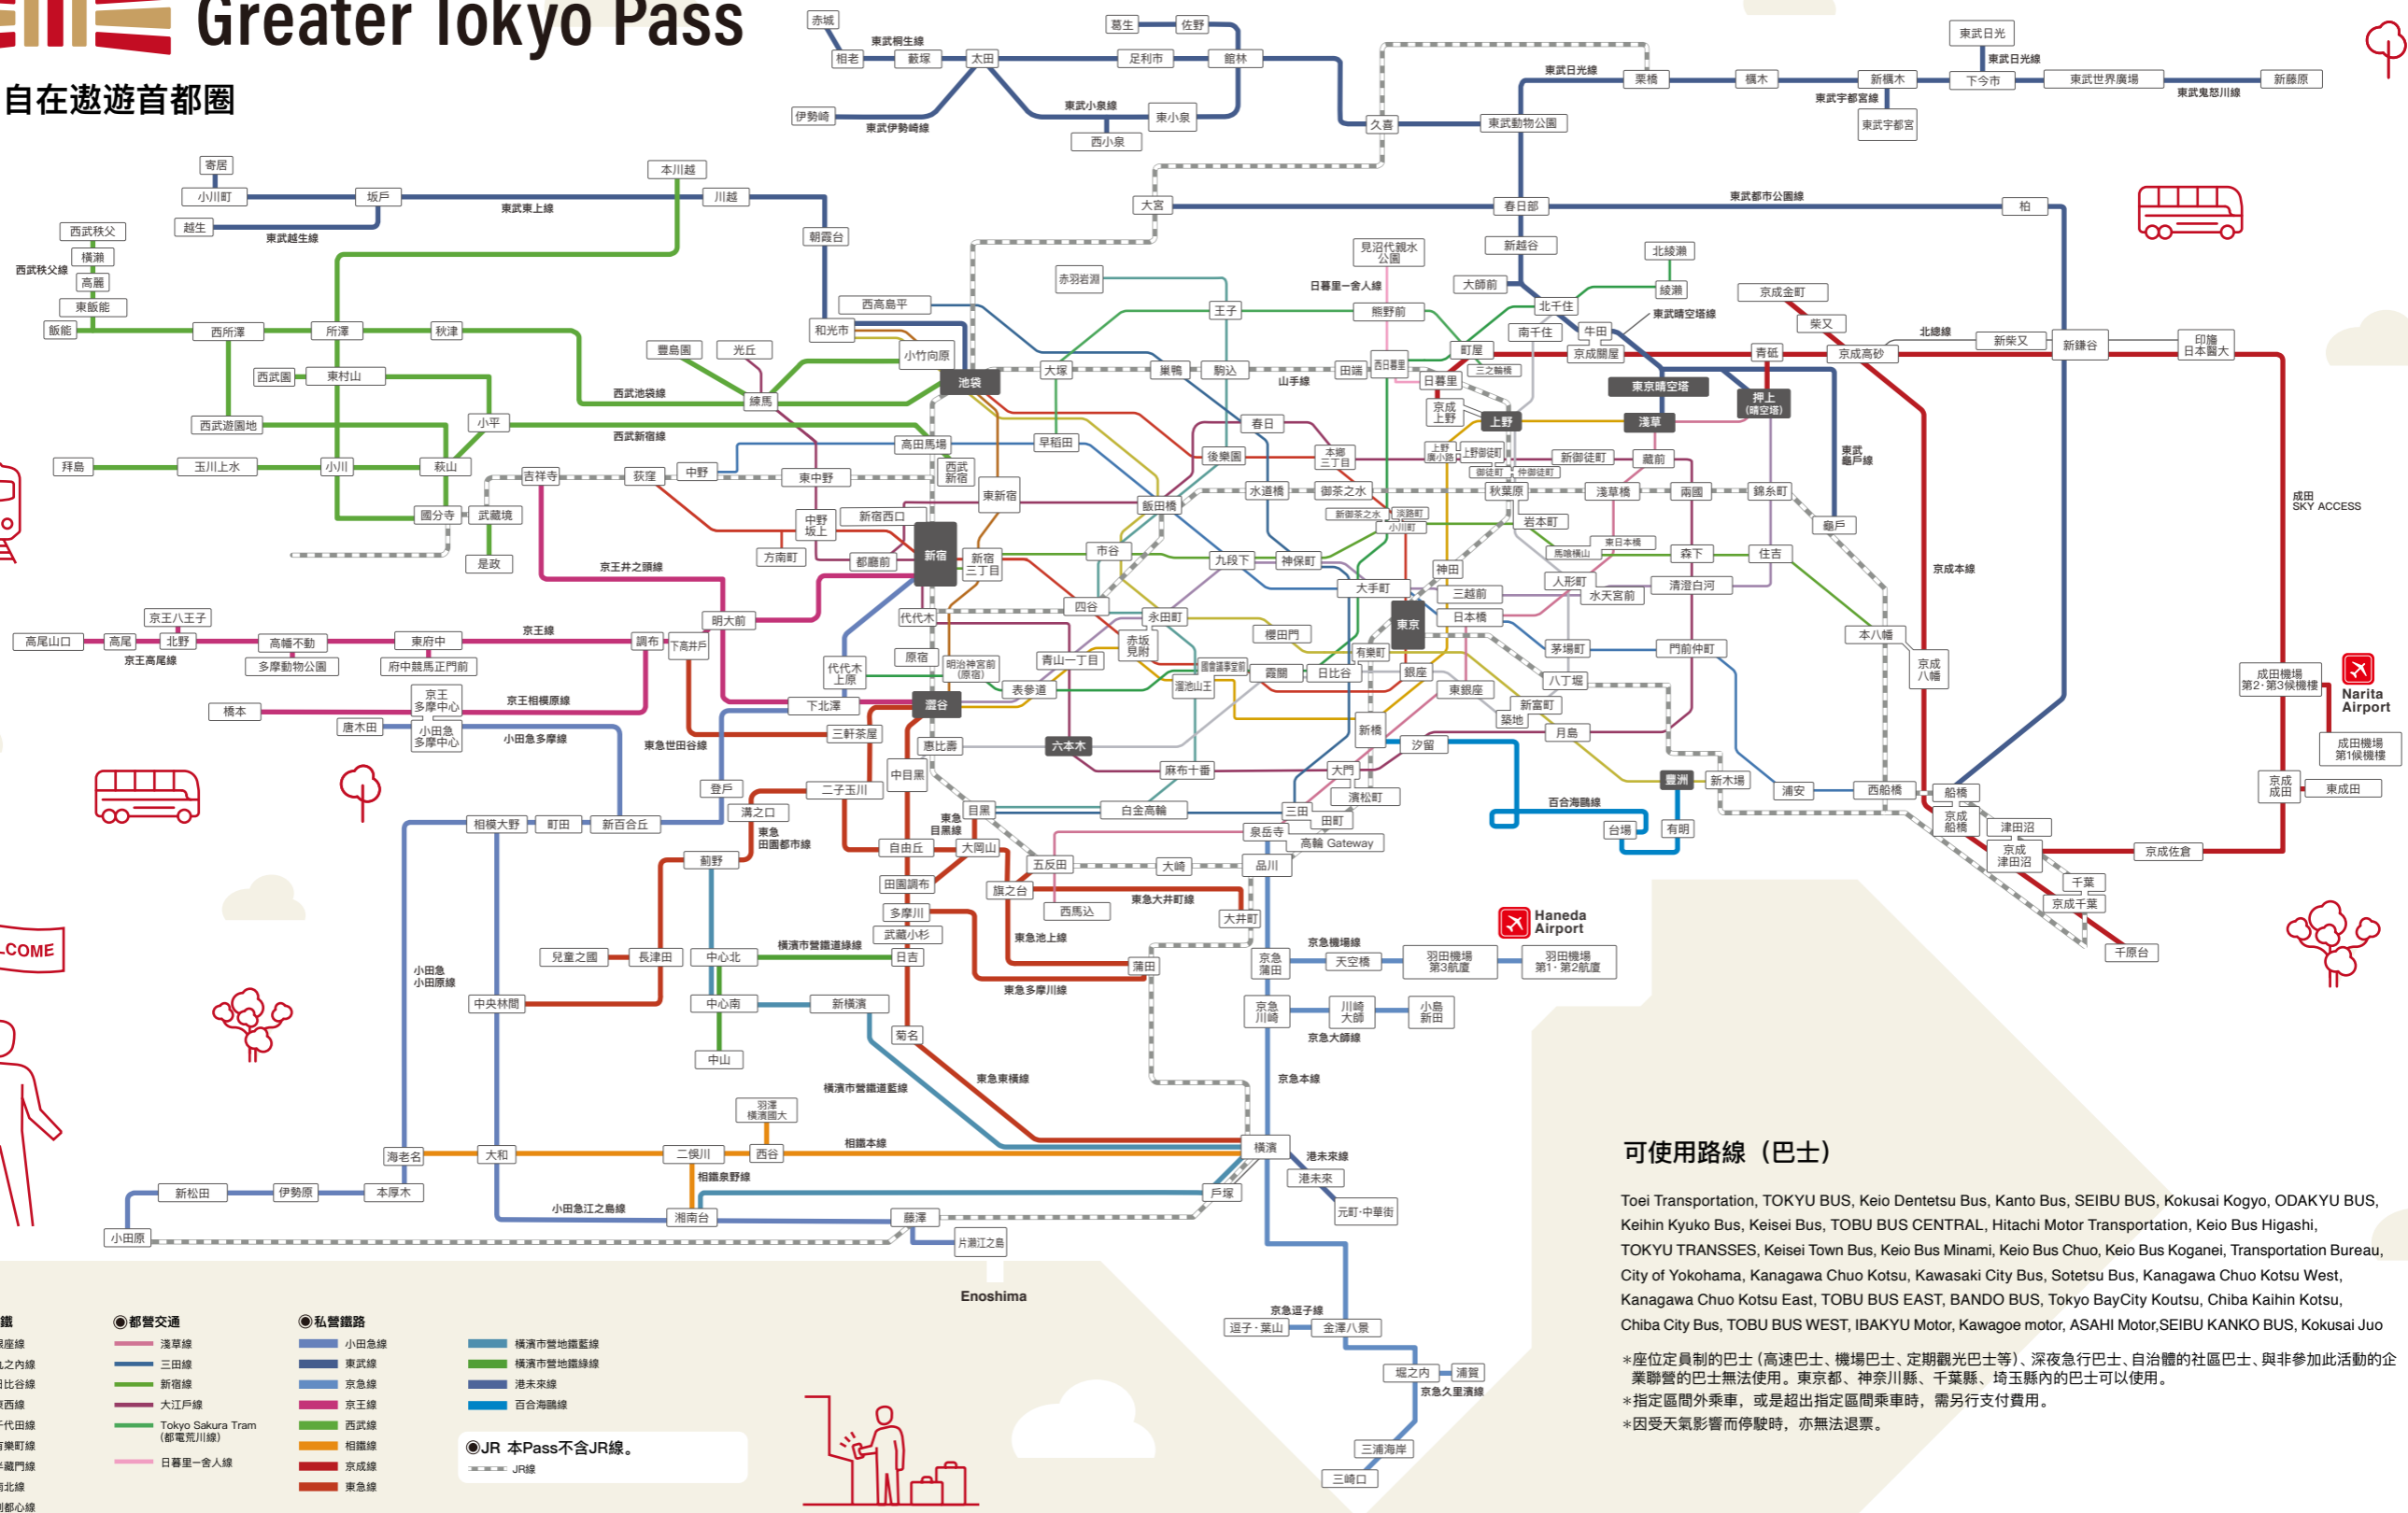

Greater Tokyo Pass

自由自在遨遊首都圈

- 東京地鐵**
 - 銀座線
 - 丸之內線
 - 日比谷線
 - 東西線
 - 千代田線
 - 有樂町線
 - 半藏門線
 - 南北線
 - 副都心線
- 都營交通**
 - 淺草線
 - 三田線
 - 新宿線
 - 大江戶線
 - Tokyo Sakura Tram (都電荒川線)
 - 日暮里-舎人線
- 私營鐵路**
 - 小田急線
 - 東武線
 - 京急線
 - 京王線
 - 西武線
 - 相鐵線
 - 京成線
 - 東急線

- 橫濱市營地鐵藍線
- 橫濱市營地鐵綠線
- 港未來線
- 百合海驕線

●JR 本Pass不含JR線。
 - - - - - JR線

Enoshima

可使用路線 (巴士)

Toei Transportation, TOKYU BUS, Keio Dentetsu Bus, Kanto Bus, SEIBU BUS, Kokusai Kogyo, ODAKYU BUS, Keihin Kyuko Bus, Keisei Bus, TOBU BUS CENTRAL, Hitachi Motor Transportation, Keio Bus Higashi, TOKYU TRANSSES, Keisei Town Bus, Keio Bus Minami, Keio Bus Chuo, Keio Bus Koganei, Transportation Bureau, City of Yokohama, Kanagawa Chuo Kotsu, Kawasaki City Bus, Sotetsu Bus, Kanagawa Chuo Kotsu West, Kanagawa Chuo Kotsu East, TOBU BUS EAST, BANDO BUS, Tokyo BayCity Koutsu, Chiba Kaihin Kotsu, Chiba City Bus, TOBU BUS WEST, IBAKYU Motor, Kawagoe motor, ASAHI Motor, SEIBU KANKO BUS, Kokusai Juo

- *座位定員制的巴士 (高速巴士、機場巴士、定期觀光巴士等)、深夜急行巴士、自治體的社區巴士、與非參加此活動的企業聯營的巴士無法使用。東京都、神奈川縣、千葉縣、埼玉縣內的巴士可以使用。
- *指定區間外乘車，或是超出指定區間乘車時，需另行支付費用。
- *因受天氣影響而停駛時，亦無法退票。